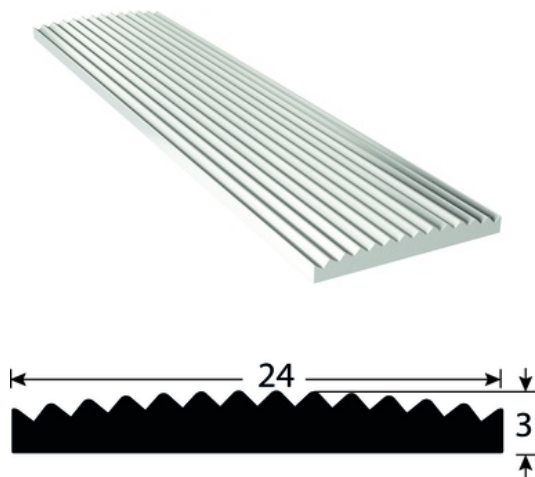

### DESCRIPTION

Profilé multifonctions strié-percé à visser, pouvant faire office à la fois :

- De rail de guidage (en intérieur comme en extérieur pour les ERP de 1 à 5)
- De nez de marche
- De barre de seuil

Largeur : 24 mm

Longueur : 3 m