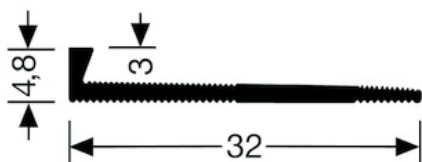

Fiche technique

DESCRIPTIF

Profilé en aluminium destiné à arrêter un revêtement fin type LVT ou PVC souple de 3 mm maxi d'épaisseur.

Longueur : 3 M
Largeur : 32 mm
Épaisseur totale : 4,8 mm
Type : percé

USAGE

Se pose en intérieur en arrêt de revêtement de 3 mm ou en jonction entre deux revêtements de 3 mm d'un côté et 5 mm de l'autre.

RÉFÉRENCE

Ref : 3505
ARRÊT DROIT 3MM ALU INC PERCE - 3M

MATIÈRE

Alliage haut de gamme du genre 6060-T5 – N755-2 traité thermiquement pour lui conserver une plus grande dureté.
Anodisé (sans trace de pince de maintien) dans les épaisseurs les plus importantes pratiquées (15 microns).
Conformité REACH

MODE DE POSE

Percé - A visser
Peut aussi être collé avec la colle MS Polymère.

Les informations contenues dans ce document sont communiquées à titre indicatif. Elles ne peuvent engager la responsabilité de ROMUS. L'utilisateur ou le prescripteur vérifiera la compatibilité des données techniques du produit avec la situation réelle. La société ROMUS se réserve le droit de modifier tout ou partie de ce document sans préavis.