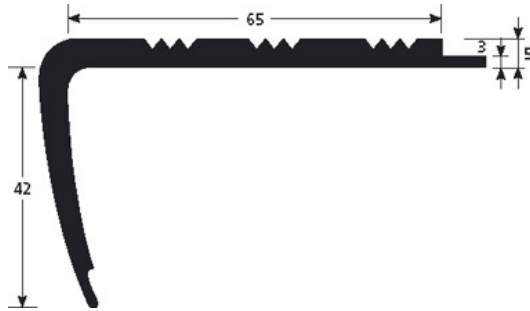

Fiche technique

DESRIPTIF

Nez de marche en caoutchouc
Permet de sécuriser les escaliers et de réduire les risques de glissade
à coller sur une surface propre et dégraissée

USAGE

Se pose en jonction avec un revêtement de sol
Utilisation en intérieur et extérieur