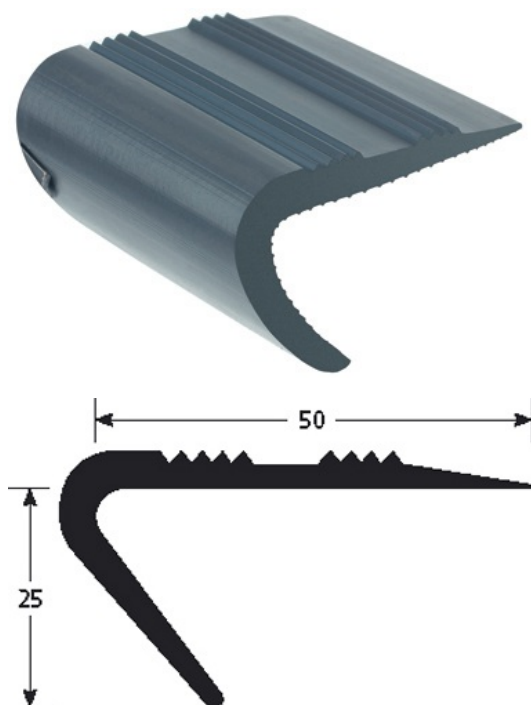

Fiche technique

> Entretien recommandé

Utiliser des produits nettoyants standards (détergents neutre)

DESRIPTIF

Nez de marche en caoutchouc
Permet de sécuriser les escaliers et de réduire les risques de glissade
à coller sur une surface propre et dégraissée

USAGE

Se pose en recouvrement d'un revêtement de sol ou d'un parquet
Utilisation en intérieur et extérieur

RÉFÉRENCE

Ref : 3090

MATIÈRE

Profilé en Caoutchouc souple de couleur xxxx
Conformité REACH

Les informations contenues dans ce document sont communiquées à titre indicatif. Elles ne peuvent engager la responsabilité de ROMUS. L'utilisateur ou le prescripteur vérifiera la compatibilité des données techniques du produit avec la situation réelle. La société ROMUS se réserve le droit de modifier tout ou partie de ce document sans préavis.