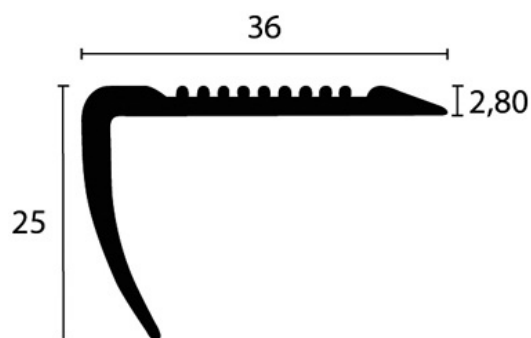

Fiche technique

DESCRIPTIF

Nez de marche en PVC
Permet de sécuriser les escaliers et de réduire les risques de glissade
à coller sur une surface propre et dégraissée

USAGE

Se pose en jonction avec un revêtement de sol
Utilisation en intérieur

RÉFÉRENCE

Ref : 3813

MATIÈRE

Profilé en PVC souple de couleur : xxxx
Fabriqué pour 90 % à partir de produits recyclés
Conformité REACH

MODE DE POSE

Couper le profilé à la longueur souhaitée. Vous assurer que le support soit bien dégraissé. Appliquer l'adhésif MASTIC COLLE POLYMER ROMUS 93021, ou une colle sèche ROMUS type 98220 ou 98230. Mettre le profilé en place en faisant pression.