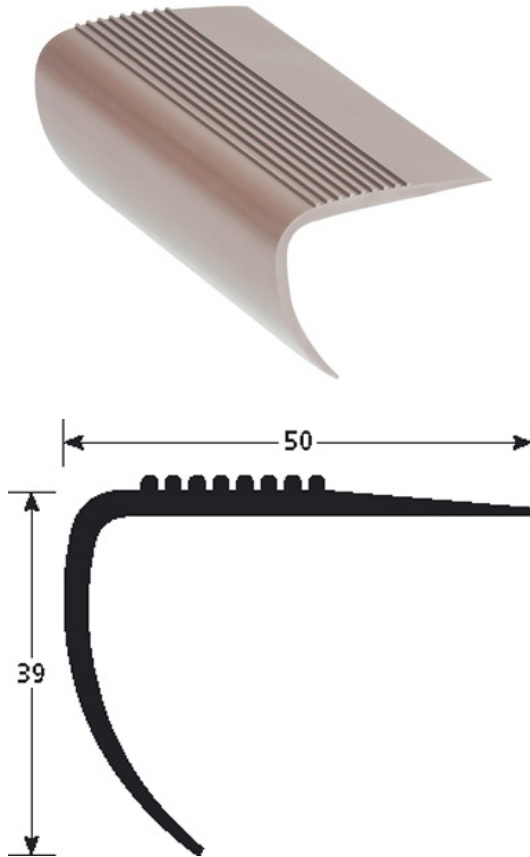

### DESCRIPTIF

Nez de marche en PVC  
Permet de sécuriser les escaliers et de réduire les risques de glissade  
à coller sur une surface propre et dégraissée

### USAGE

Se pose en recouvrement d'un revêtement de sol ou d'un parquet  
Utilisation en intérieur

### MATIÈRE

Profilé en PVC souple de couleur : xxxx  
Fabriqué pour 90 % à partir de produits recyclés  
Conformité REACH

### MODE DE POSE

Pose très rapide avec un adhésif de contact: Couper le profilé à la longueur souhaitée. Vous assurer que le support soit bien dégraissé. Appliquer l'adhésif en rouleau ROMUS 98220 50mm. Retirer le papier siliconé. Mettre le profilé en place.