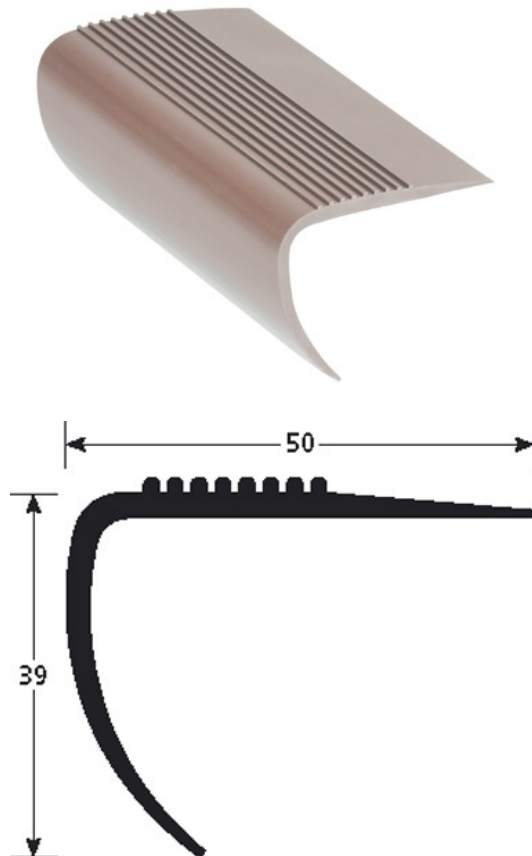

Fiche technique

DESCRIPTIF

Nez de marche en PVC
Permet de sécuriser les escaliers et de réduire les risques de glissade
à coller sur une surface propre et dégraissée

USAGE

Se pose en recouvrement d'un revêtement de sol ou d'un parquet
Utilisation en intérieur

RÉFÉRENCE

Ref : 3065

MATIÈRE

Profilé en PVC souple de couleur : xxxx
Fabriqué pour 90 % à partir de produits recyclés
Conformité REACH

MODE DE POSE

Pose très rapide avec un adhésif de contact: Couper le profilé à la longueur souhaitée. Vous assurer que le support soit bien dégraissé. Appliquer l'adhésif en rouleau ROMUS 98220 50mm. Retirer le papier siliconé. Mettre le profilé en place.