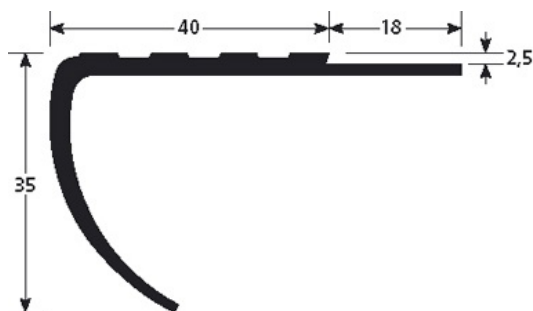

Fiche technique

> Entretien recommandé

Utiliser des produits nettoyants standards (détergents neutre)

DESCRIPTIF

Nez de marche en PVC
Permet de sécuriser les escaliers et de réduire les risques de glissade
à coller sur une surface propre et dégraissée

USAGE

Se pose en jonction avec un revêtement de sol
Utilisation en intérieur

RÉFÉRENCE

Ref : 3051

MATIÈRE

Profilé en PVC souple de couleur : xxxx
Fabriqué pour 90 % à partir de produits recyclés
Conformité REACH

MODE DE POSE

Pose très rapide avec un adhésif de contact: Couper le profilé à la longueur souhaitée. Vous assurer que le support soit bien dégraissé. Appliquer l'adhésif en rouleau ROMUS 98220 50mm. Retirer le papier siliconé. Mettre le profilé en place.

Les informations contenues dans ce document sont communiquées à titre indicatif. Elles ne peuvent engager la responsabilité de ROMUS. L'utilisateur ou le prescripteur vérifiera la compatibilité des données techniques du produit avec la situation réelle. La société ROMUS se réserve le droit de modifier tout ou partie de ce document sans préavis.

Architecte :

Projet :

Email :

Tél :

Distributeur :

Tél :

Email :