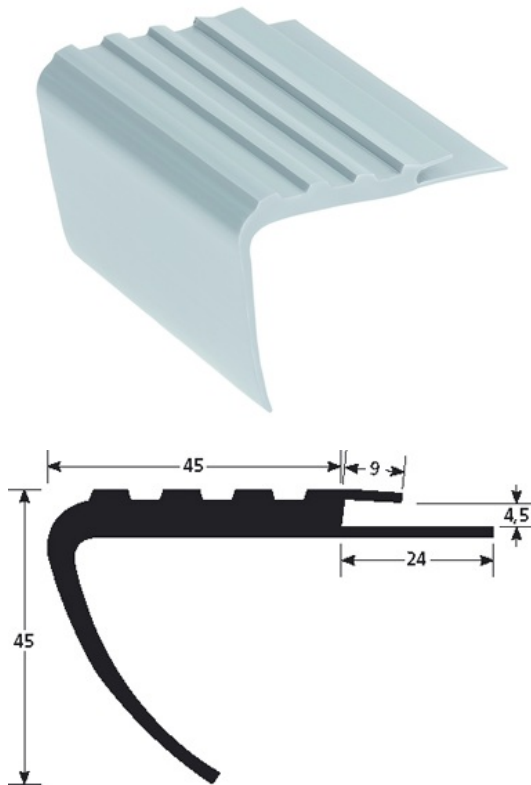

### DESCRIPTIF

Nez de marche en PVC  
Permet de sécuriser les escaliers et de réduire les risques de glissade  
à coller sur une surface propre et dégraissée

### USAGE

Se pose en jonction avec un revêtement de sol  
Utilisation en intérieur

### MATIÈRE

Profilé en PVC souple de couleur : xxxx  
Fabriqué pour 90 % à partir de produits recyclés  
Conformité REACH

### MODE DE POSE

Pose très rapide avec un adhésif de contact: Couper le profilé à la longueur souhaitée. Vous assurer que le support soit bien dégraissé. Appliquer l'adhésif en rouleau ROMUS 98220 50mm. Retirer le papier siliconé. Mettre le profilé en place.