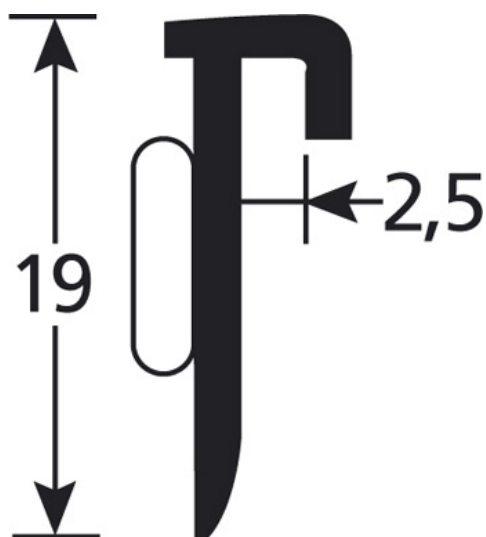

Fiche technique

DESCRIPTIF

Profilé PVC adhésif pour la finition entre un revêtement de mur et un revêtement de sol.

Fixation auto-adhésive mousse : colle qui possède une excellente adhérence, sur une grande variété de support et qui permet d'absorber les irrégularités.

Longueur du profilé : 2,70 M

USAGE

Se pose en plinthe.

Utilisation en intérieur.

A coller sur une surface propre et dégraissée.

RÉFÉRENCE

Ref : 2077

ARRÊT PVC 2,5MM - PVC ALU INC. ADHESIF - 2,7 M

MATIÈRE

Profilé en PVC rigide de couleur alu.

Conformité REACH

MODE DE POSE

Pose très rapide. Coupez le profilé à la longueur souhaitée.

Assurez-vous que le support soit bien dégraissé. Retirez le papier siliconé puis mettez le profilé en place en faisant pression.