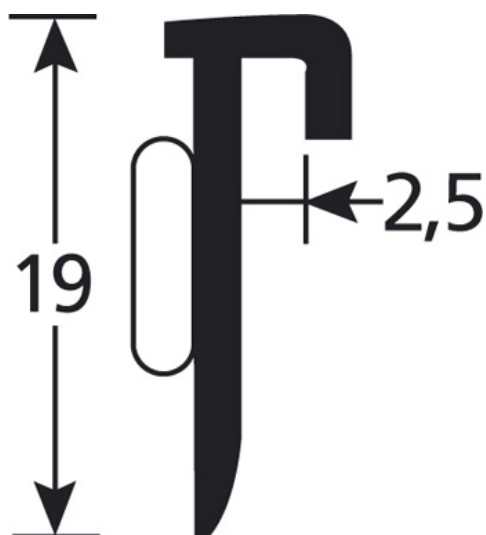

Fiche technique

DESCRIPTIF

Profilé PVC adhésif, pour la finition entre un revêtement de mur et un revêtement de sol.

Fixation auto-adhésive mousse : colle qui possède une excellente adhérence, sur une grande variété de support et qui permet d'absorber les irrégularités.

Longueur du profilé : 2,70 M

USAGE

Se pose en plinthe.

Utilisation en intérieur.

A coller sur une surface propre et dégraissée.

RÉFÉRENCE

Ref : 2091

ARRÊT PVC 2,5MM - PVC BLANC ADHESIF - 2,7 M